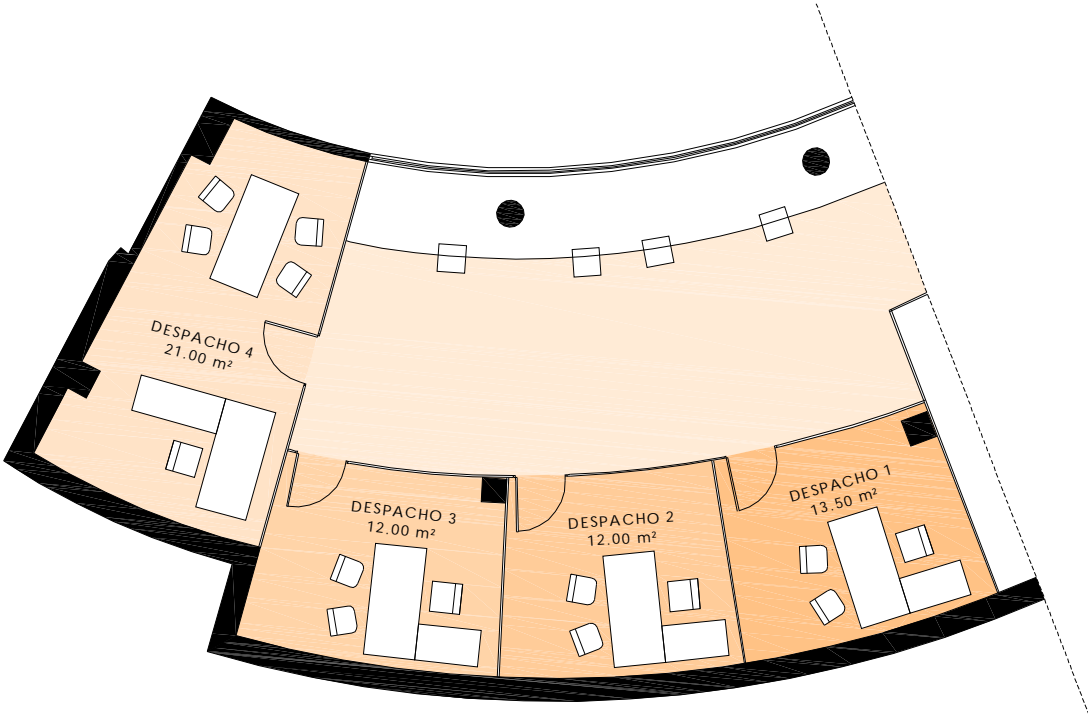

# SALONES DE CONVENCIONES

Planta Primera. Despachos

SALONES DE CONVENCIONES Planta Primera. Despachos

0 1 2 3 4  
ESCALA 1/125

# SALONES DE CONVENCIONES Despachos. Instalaciones

0 1 5  
ESCALA 1/125

LEYENDA DE EMERGENCIA	
	EXTINTOR
	B.I.E Ø 25 mm
	PULSADOR DE ALARMA
	CAMPANA
	SEÑAL FOTOLUMINISCENTE DE SENTIDO DE EVACUACIÓN
	SEÑAL FOTOLUMINISCENTE DE INDICACIÓN DE SALIDA

LEYENDA DE ELECTRICIDAD Y TELECOMUNICACIONES	
	TOMA DE CORRIENTE
	TOMA DE DATOS
	TOMA DE TELÉFONO
	TOMA DE TELEVISIÓN
	HDMI
	ADAPTADOR GRÁFICO DE VIDEO
	TERMOSTATO
	PROYECTOR MÓVIL
	PROYECTOR FIJO
	PANTALLA DE PROYECCIÓN MÓVIL
	PLASMA MÓVIL
	PANTALLA DE TECHO