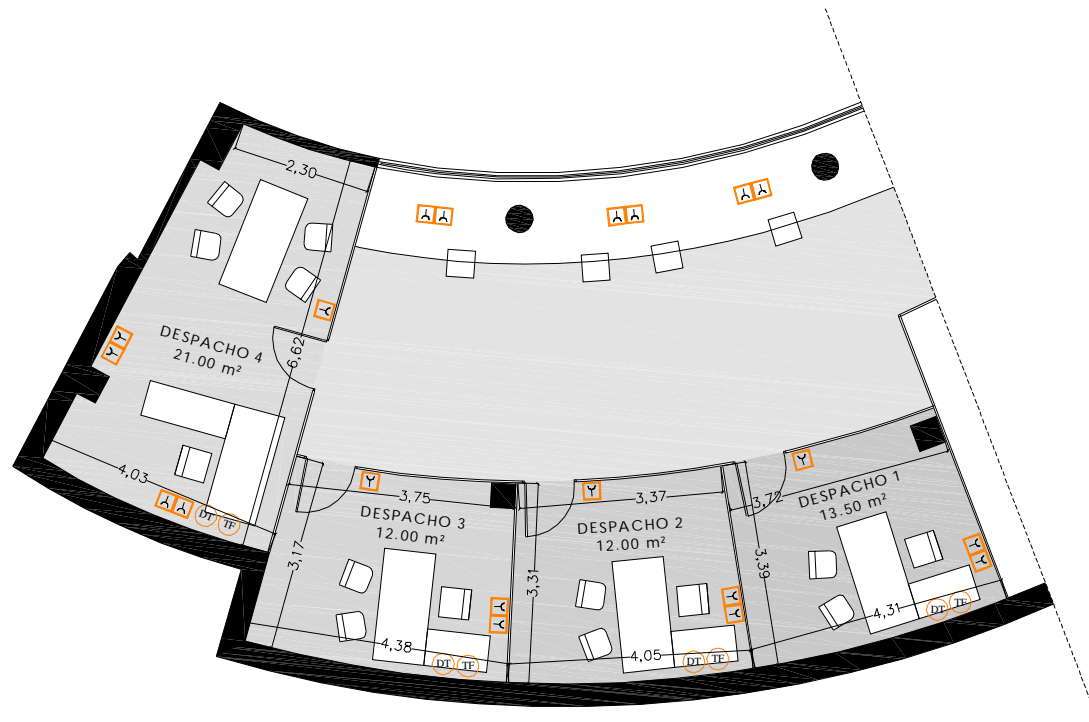

# SALONES DE CONVENCIONES

Planta Primera. Despachos

SALONES DE CONVENCIONES Planta Primera. Despachos

0 1 2 3 4  
ESCALA 1/125

# SALONES DE CONVENCIONES Despachos. Instalaciones

0 1 5  
ESCALA 1/125

LEYENDA DE EMERGENCIA	
	EXTINTOR
	B.I.E Ø 25 mm
	PULSADOR DE ALARMA
	CAMPANA
	SEÑAL FOTOLUMINISCENTE DE SENTIDO DE EVACUACIÓN
	SEÑAL FOTOLUMINISCENTE DE INDICACIÓN DE SALIDA

LEYENDA DE ELECTRICIDAD Y TELECOMUNICACIONES	
	TOMA DE CORRIENTE
	TOMA DE DATOS
	TOMA DE TELÉFONO
	TOMA DE TELEVISIÓN
	HDMI
	ADAPTADOR GRÁFICO DE VIDEO
	TERMOSTATO
	PROYECTOR MÓVIL
	PROYECTOR FIJO
	PANTALLA DE PROYECCIÓN MÓVIL
	PLASMA MÓVIL
	PANTALLA DE TECHO