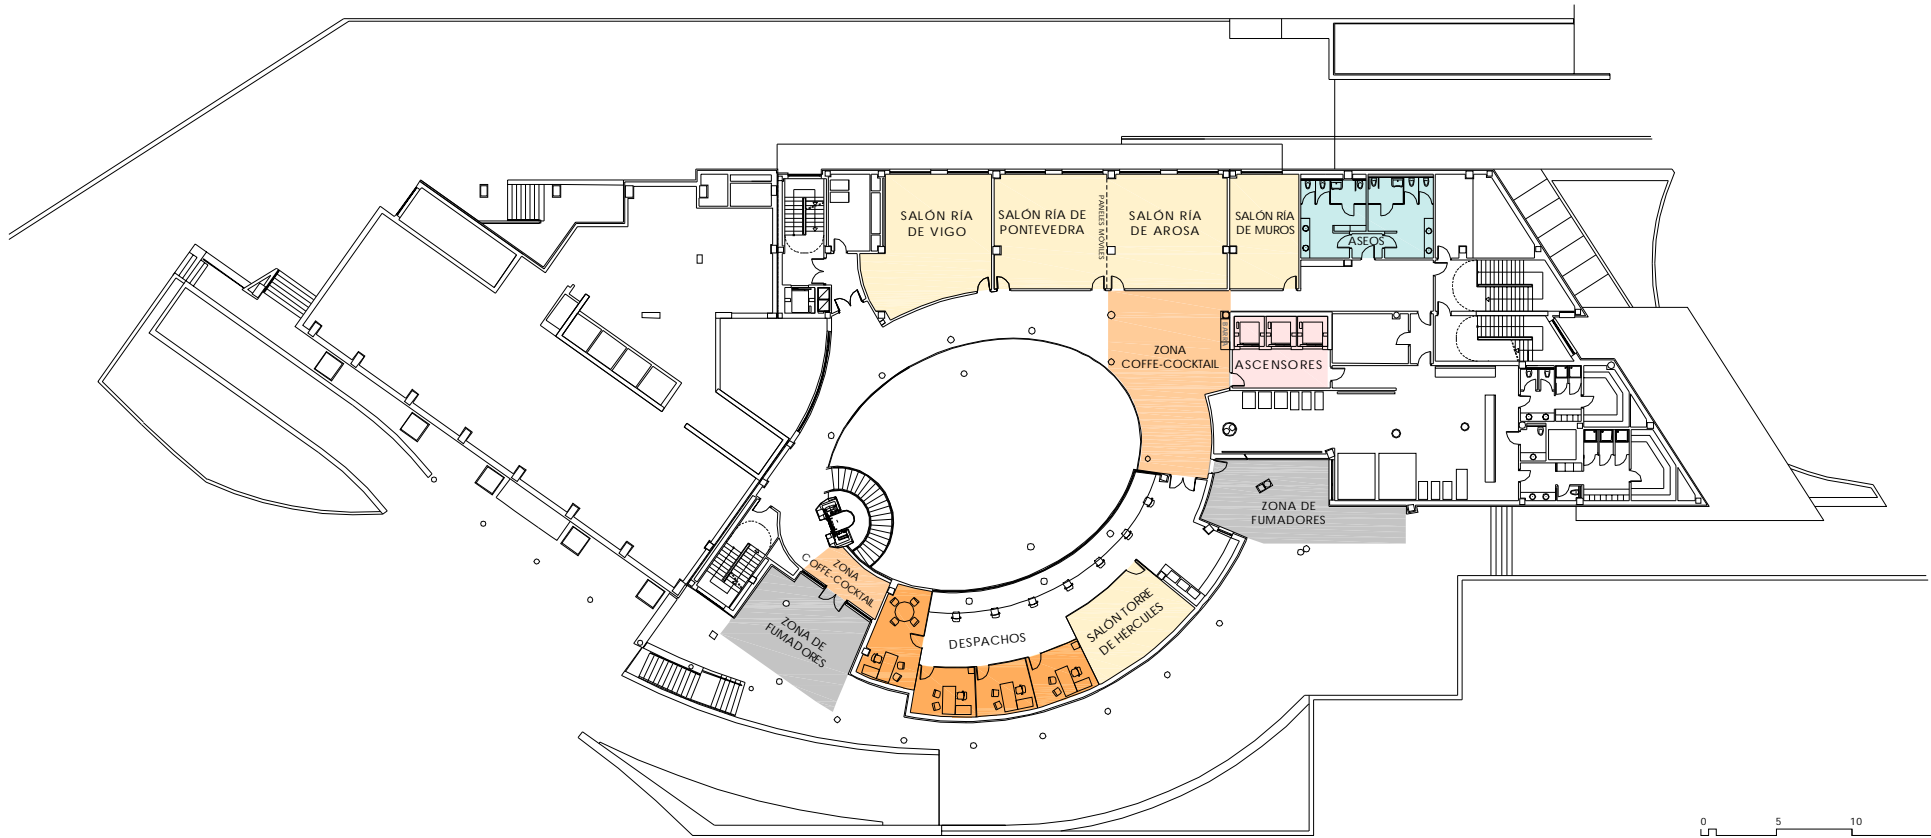

# SALONES DE CONVENCIONES

Planta Primera. Despachos

SALONES DE CONVENCIONES Planta Primera. Despachos

0 1 2 3 4  
ESCALA 1/125

# SALONES DE CONVENCIONES Despachos. Instalaciones

0 1 5  
ESCALA 1/125

LEYENDA DE EMERGENCIA	
	EXTINTOR
	B.I.E Ø 25 mm
	PULSADOR DE ALARMA
	CAMPANA
	SEÑAL FOTOLUMINISCENTE DE SENTIDO DE EVACUACIÓN
	SEÑAL FOTOLUMINISCENTE DE INDICACIÓN DE SALIDA

LEYENDA DE ELECTRICIDAD Y TELECOMUNICACIONES	
	TOMA DE CORRIENTE
	TOMA DE DATOS
	TOMA DE TELÉFONO
	TOMA DE TELEVISIÓN
	HDMI
	ADAPTADOR GRÁFICO DE VIDEO
	TERMOSTATO
	PROYECTOR MÓVIL
	PROYECTOR FIJO
	PANTALLA DE PROYECCIÓN MÓVIL
	PLASMA MÓVIL
	PANTALLA DE TECHO