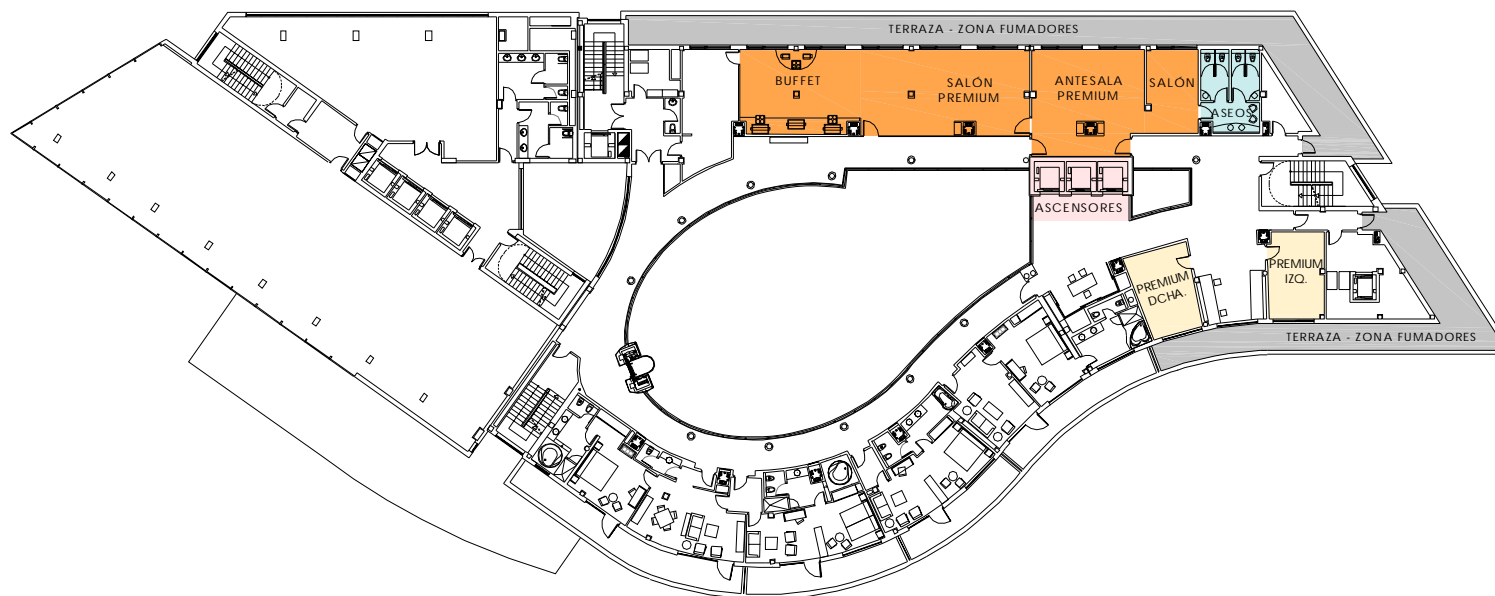

SALONES DE CONVENCIONES Planta Octava. Salones Premium

0 5 10 20
ESCALA 1/500

SALONES DE CONVENCIONES

Planta Octava. Salones Premium

0 1 5
ESCALA 1/150

SALONES DE CONVENCIONES Salones Premium. Instalaciones

LEYENDA DE EMERGENCIA	
	EXTINTOR
	B.I.E Ø 25 mm
	PULSADOR DE ALARMA
	CAMPANA
	SEÑAL FOTOLUMINISCENTE DE SENTIDO DE EVACUACIÓN
	SEÑAL FOTOLUMINISCENTE DE INDICACIÓN DE SALIDA

LEYENDA DE ELECTRICIDAD Y TELECOMUNICACIONES	
	TOMA DE CORRIENTE
	TOMA DE DATOS
	TOMA DE TELÉFONO
	TOMA DE TELEVISIÓN
	HDMI
	ADAPTADOR GRÁFICO DE VIDEO
	TERMOSTATO
	PROYECTOR MÓVIL
	PROYECTOR FIJO
	PANTALLA DE PROYECCIÓN MÓVIL
	PLASMA MÓVIL
	PANTALLA DE TECHO