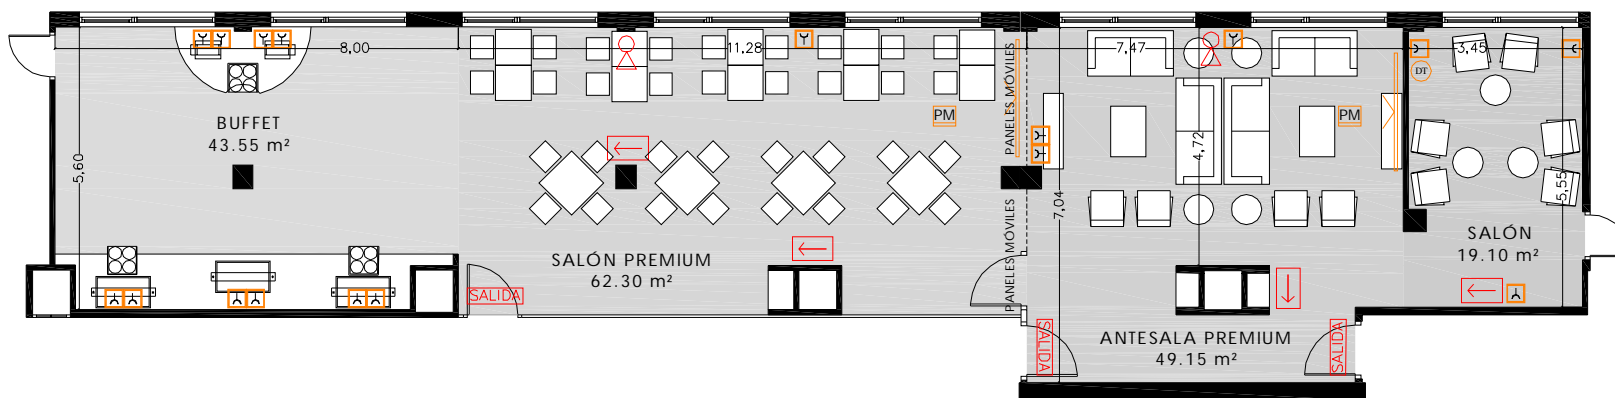

SALONES DE CONVENCIONES Planta Octava. Salones Premium

0 5 10 20
ESCALA 1/500

SALONES DE CONVENCIONES

Planta Octava. Salones Premium

0 1 5
ESCALA 1/150

SALONES DE CONVENCIONES Salones Premium. Instalaciones

LEYENDA DE EMERGENCIA	
	EXTINTOR
	B.I.E Ø 25 mm
	PULSADOR DE ALARMA
	CAMPANA
	SEÑAL FOTOLUMINISCENTE DE SENTIDO DE EVACUACIÓN
	SEÑAL FOTOLUMINISCENTE DE INDICACIÓN DE SALIDA

LEYENDA DE ELECTRICIDAD Y TELECOMUNICACIONES	
	TOMA DE CORRIENTE
	TOMA DE DATOS
	TOMA DE TELÉFONO
	TOMA DE TELEVISIÓN
	HDMI
	ADAPTADOR GRÁFICO DE VIDEO
	TERMOSTATO
	PROYECTOR MÓVIL
	PROYECTOR FIJO
	PANTALLA DE PROYECCIÓN MÓVIL
	PLASMA MÓVIL
	PANTALLA DE TECHO